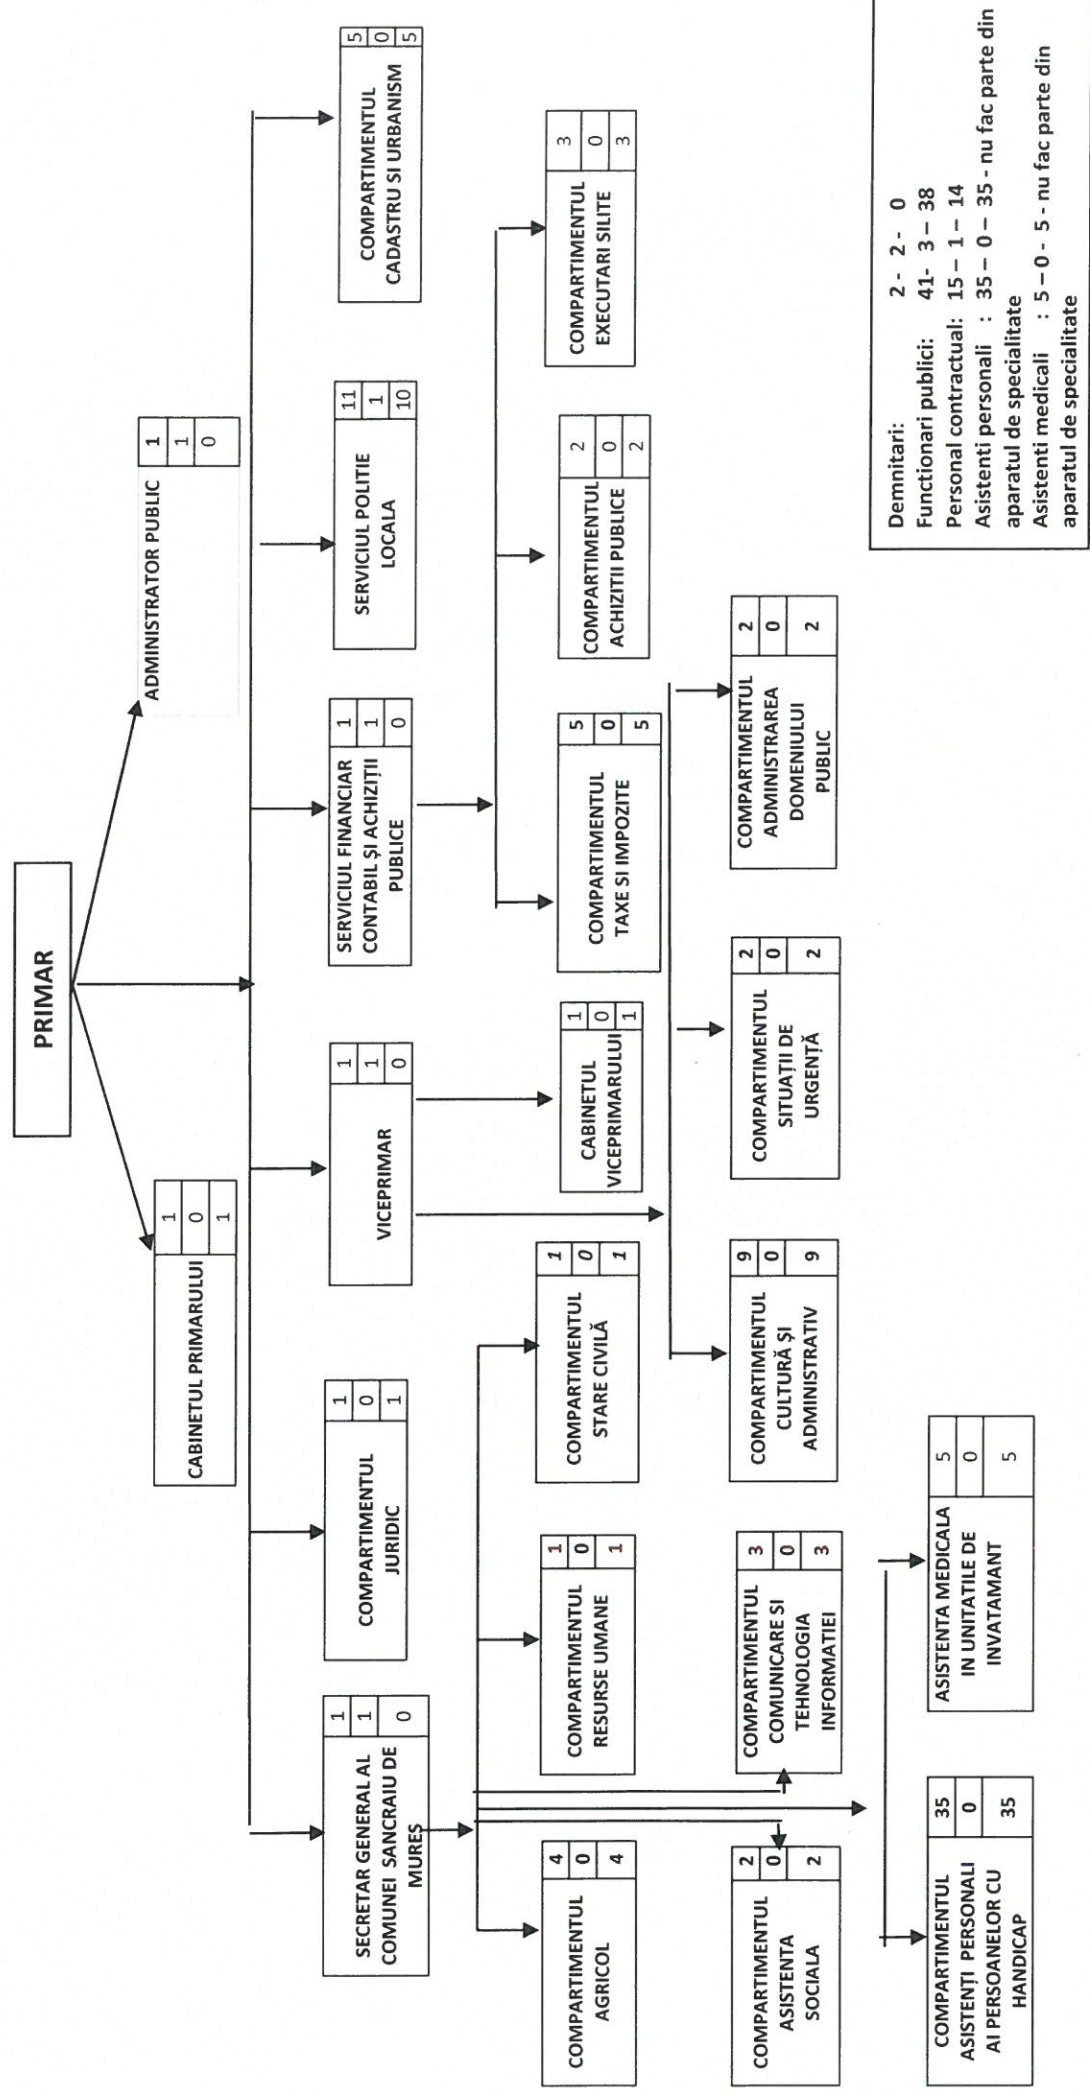

**ORGANIGRAMA
PRIMĂRIEI SÂNCRAIU DE MUREȘ**

Demnitari: 2 - 2 - 0
Functionari publici: 41- 3 - 38
Personal contractual: 15 - 1 - 14
Asistenti personali : 35 - 0 - 35 - nu fac parte din aparatul de specialitate
Asistenti medicali : 5 - 0 - 5 - nu fac parte din aparatul de specialitate