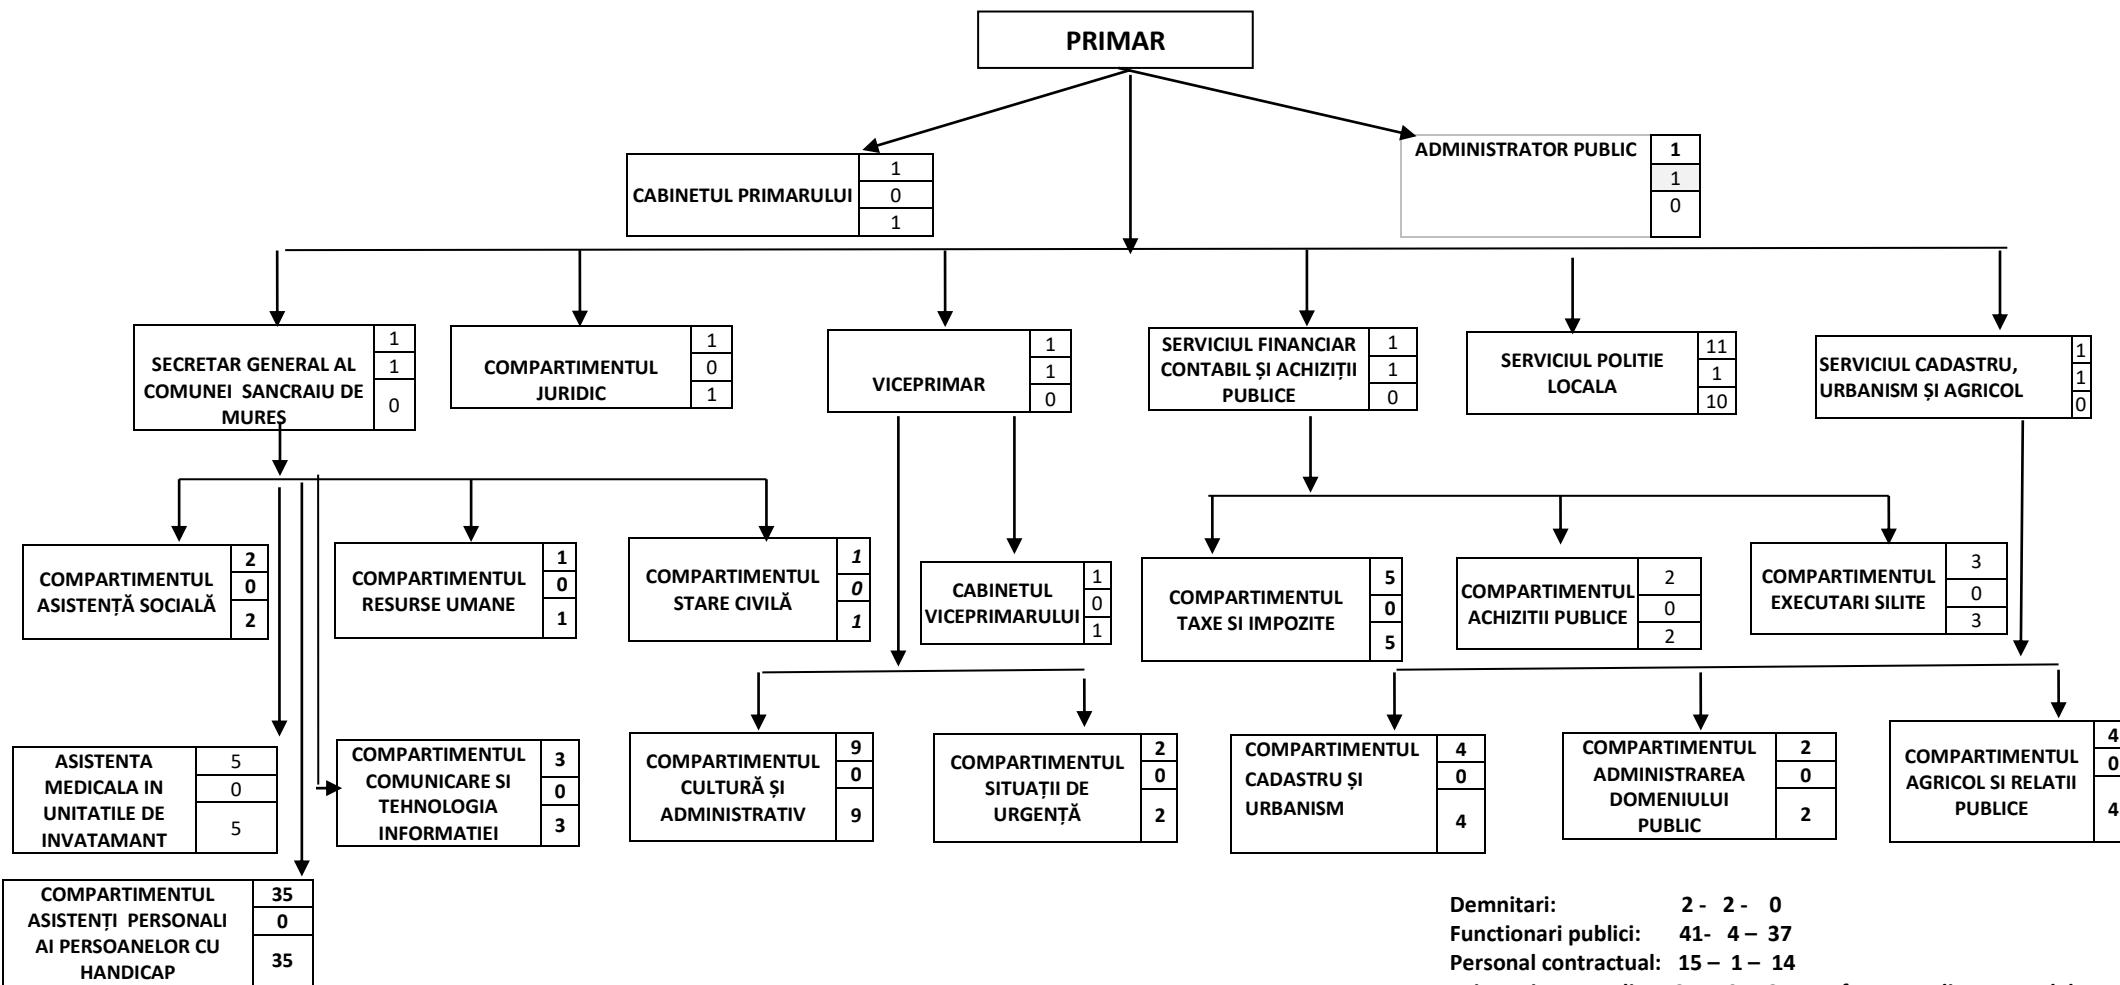

**ORGANIGRAMA  
PRIMĂRII SÂNCRAIU DE MUREȘ**

Demnitari: 2 - 2 - 0  
 Functionari publici: 41- 4 - 37  
 Personal contractual: 15 - 1 - 14  
 Asistenti personali : 35 - 0 - 35 - nu fac parte din aparatul de specialitate  
 Asistenti medicali : 5 - 0 - 5 - nu fac parte din aparatul de specialitate