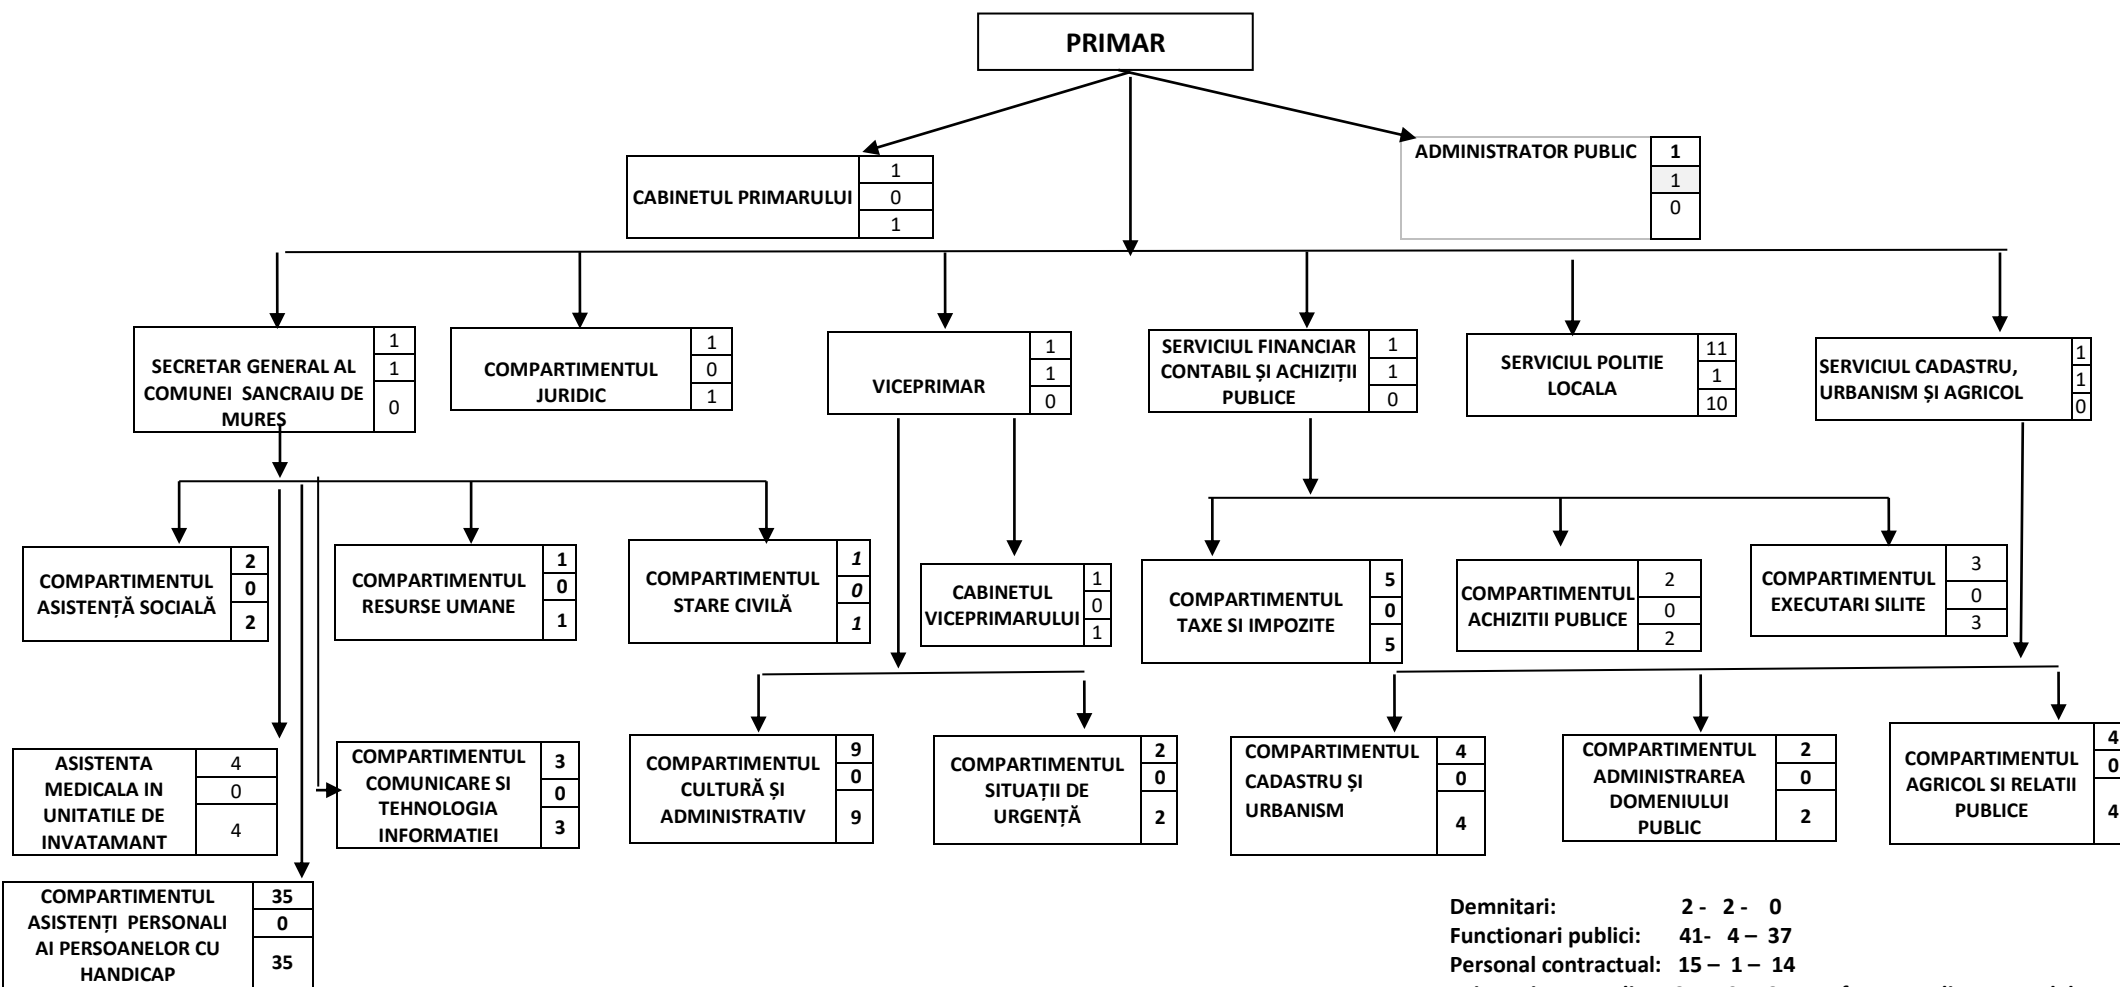

**ORGANIGRAMA  
PRIMĂRII SÂNCRAIU DE MUREȘ**

Demnitari: 2 - 2 - 0  
 Functionari publici: 41- 4 - 37  
 Personal contractual: 15 - 1 - 14  
 Asistenti personali : 35 - 0 - 35 - nu fac parte din aparatul de specialitate  
 Asistenti medicali : 4 - 0 - 4 - nu fac parte din aparatul de specialitate