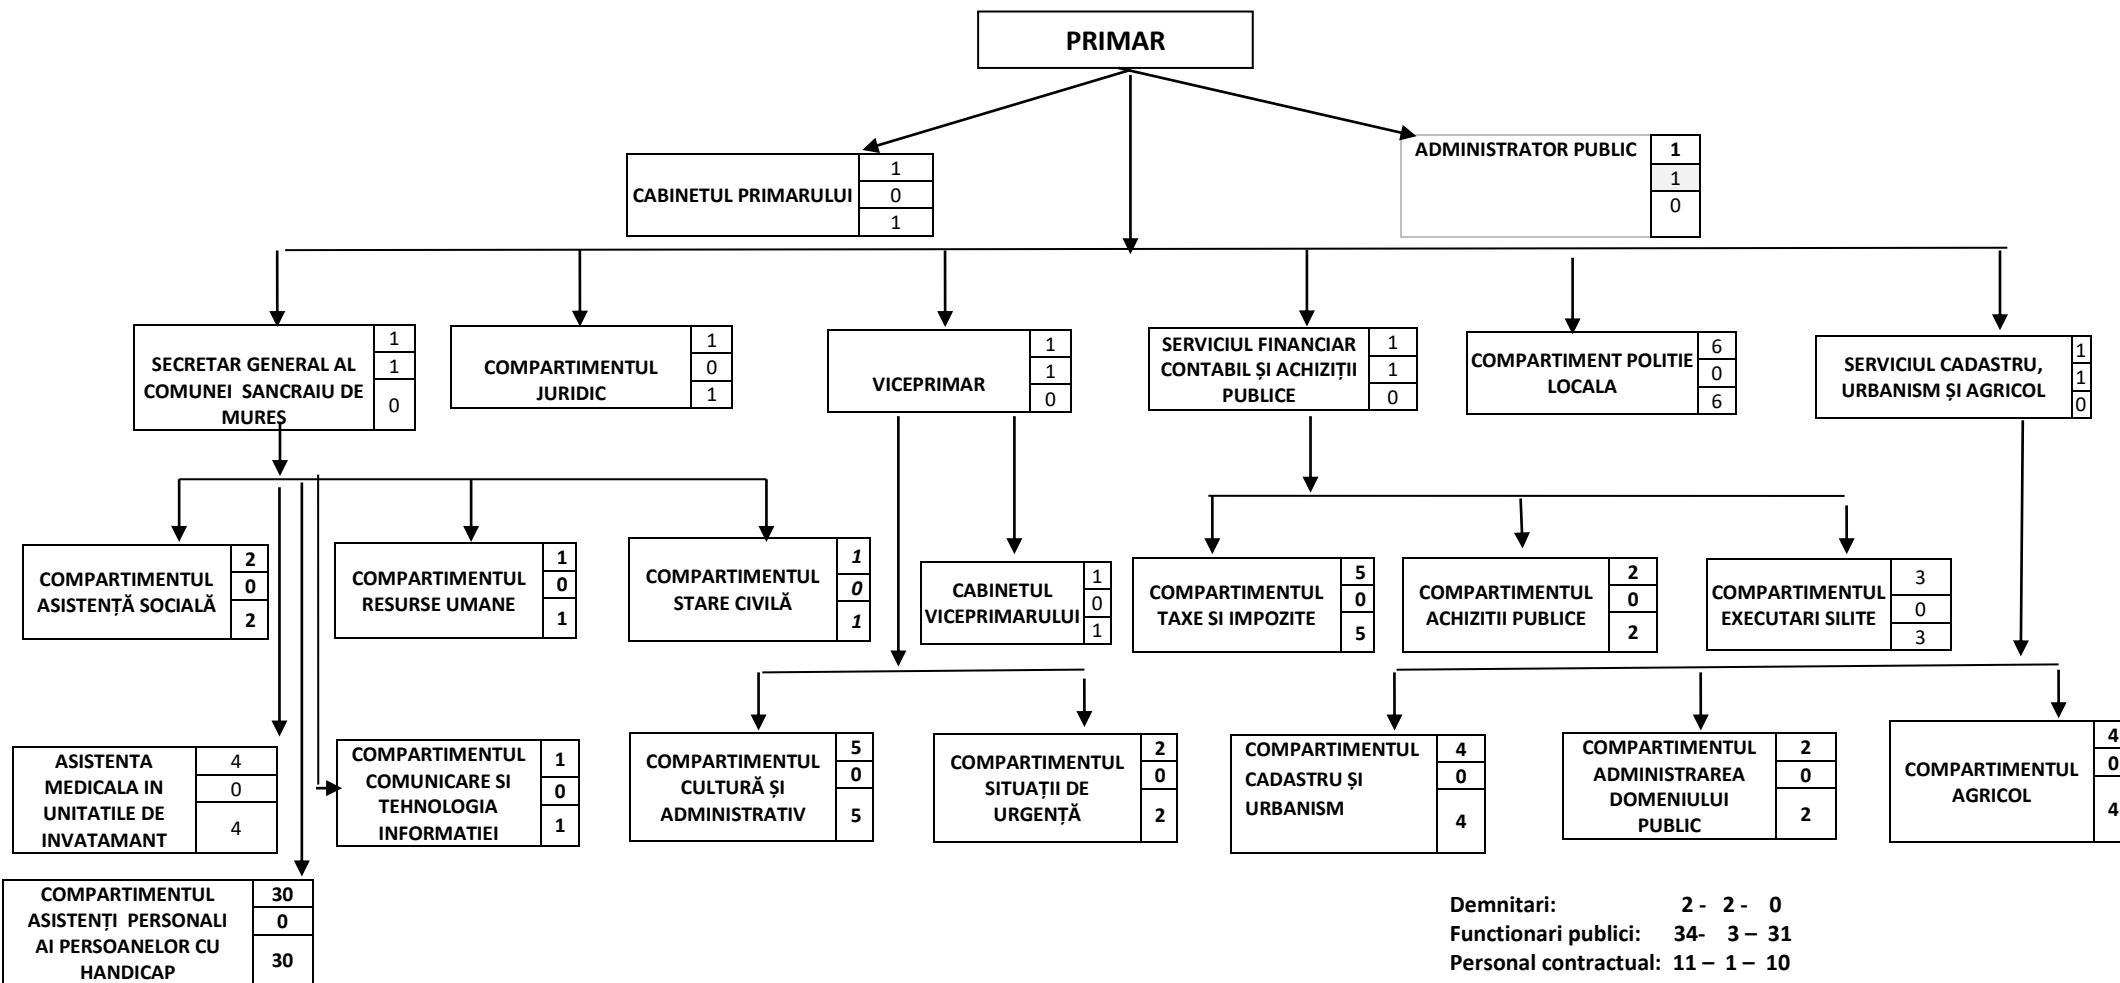

**ORGANIGRAMA
PRIMĂRII SÂNCRAIU DE MUREȘ**

Demnitari: 2 - 2 - 0
 Functionari publici: 34- 3 - 31
 Personal contractual: 11 - 1 - 10
 Asistenti personali : 30 - 0 - 30 - nu fac parte din aparatul de specialitate
 Asistenti medicali : 4 - 0 - 4 - nu fac parte din aparatul de specialitate